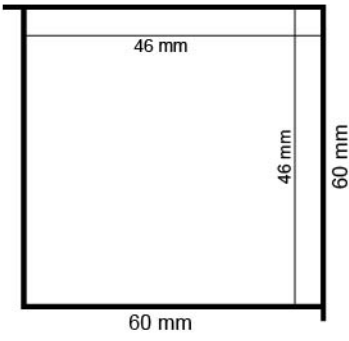

9005 60x60 KUTU PROFİL
60x60 BOX PROFILE