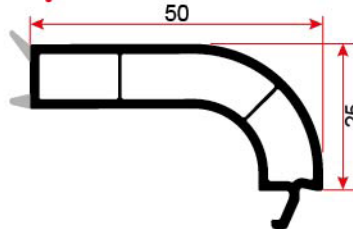

aspero

Pvc Kapı Pencere Sistemleri

2802 ORTA KAYIT PROFİLİ
MULLION PROFILE

2801 KASA PROFİLİ
FRAME PROFILE

2803 PENCERE KANAT PROFİLİ
SASH PROFILE

2804 KAPI KANAT PROFİLİ
DOOR SASH PROFILE

2805 PERVAZLI KASA PROFİLİ
FRAME PROFILE WITH SILL

2806 TEK CAM ÇITASI
SINGLE GLAZING BEAD

2807 ÇİFT CAM ÇITASI (24 mm)
DOUBLE GLAZING BEAD (24 mm)

7027 ÇİFT CAM ÇITASI (34 mm)
TRIPLE GLAZING BEAD (34 mm)

aspero
Pvc Kapi Pencere Sistemleri

www.asperopvc.com.tr