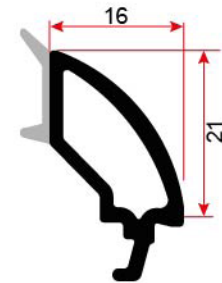

8007 SÜRME ÇİFT CAM ÇİTASI
DOUBLE GLAZING BEAD