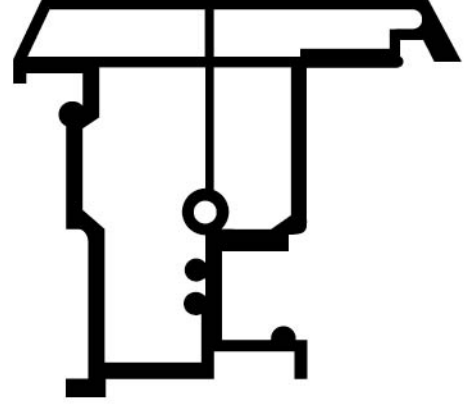

9001 KAPI LAMBRI
PANELING DOOR

9007 HAREKETLİ ORTA KAYIT
MOVING MULLION PROFILE

9005 60x60 KUTU PROFİL
60x60 BOX PROFILE

9003 BORU PROFİLİ
PIPE PROFILE

9006 70x70 KUTU PROFİL
70x70 BOX PROFILE

9002 KÖŞE DÖNÜŞ ADAPTÖRÜ
CORNER TURNING ADAPTER