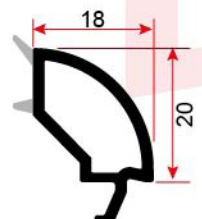

aspero

Pvc Kapı Pencere Sistemleri

2802 ORTA KAYIT PROFİLİ
MULLION PROFILE

2801 KASA PROFİLİ
FRAME PROFILE

2803 PENCERE KANAT PROFİLİ
SASH PROFILE

2804 KAPI KANAT PROFİLİ
DOOR SASH PROFILE

2805 PERVAZLI KASA PROFİLİ
FRAME PROFILE WITH SILL

2806 TEK CAM ÇITASI
SINGLE GLAZING BEAD

2807 ÇİFT CAM ÇITASI (24 mm)
DOUBLE GLAZING BEAD (24 mm)

7027 ÇİFT CAM ÇITASI (34 mm)
TRIPLE GLAZING BEAD (34 mm)

aspero
Pvc Kapi Pencere Sistemleri

www.asperopvc.com.tr