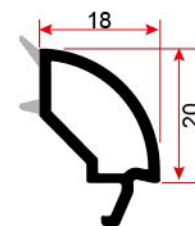

7027 ÇİFT CAM ÇİTASI
DOUBLE GLAZING BEAD