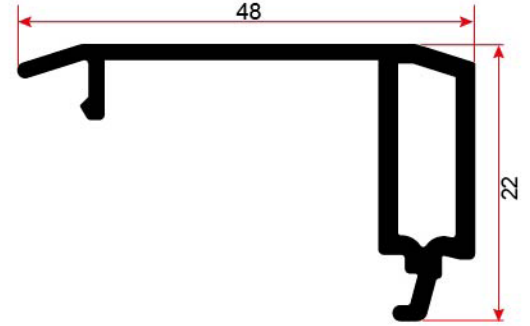

8003 SÜRME ORTA KAYIT
MULLION PROFILE

8008 SÜRME SİNEKLİKLİ KASA PROFİLİ
FLY SCREEN FRAME PROFILE

8004 SÜRME KANAT PROFİLİ
SASH PROFILE

8005 SÜRME KİLİTLEME PROFİLİ
LOCKING PROFILE

8010 SÜRME KASA KAPAMA
FRAME CLOSING PROFILE