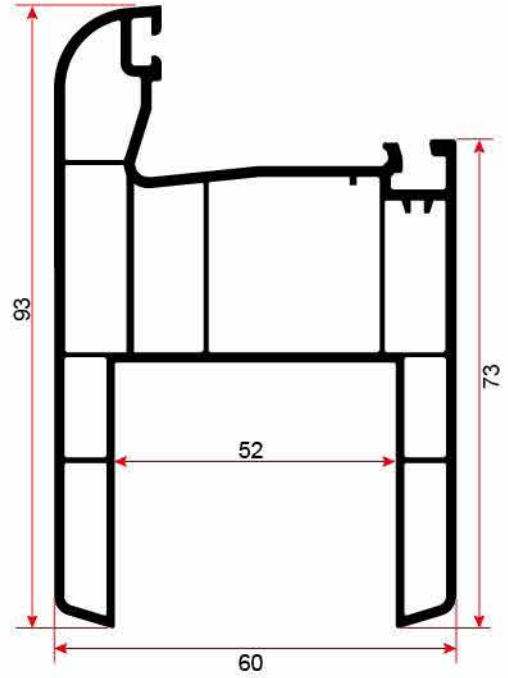

8006 SÜRME TEK CAM ÇİTASI
SINGLE GLAZING BEAD

8007 SÜRME ÇİFT CAM ÇİTASI
DOUBLE GLAZING BEAD

U KASA PROFİLLERİ (40,50,75'LİK) U FRAME PROFILES (40,50,75'S)

3001 40'LİK U KASA PROFİLİ
40' U FRAME PROFILE

3002 50'LİK U KASA PROFİLİ
50' U FRAME PROFILE