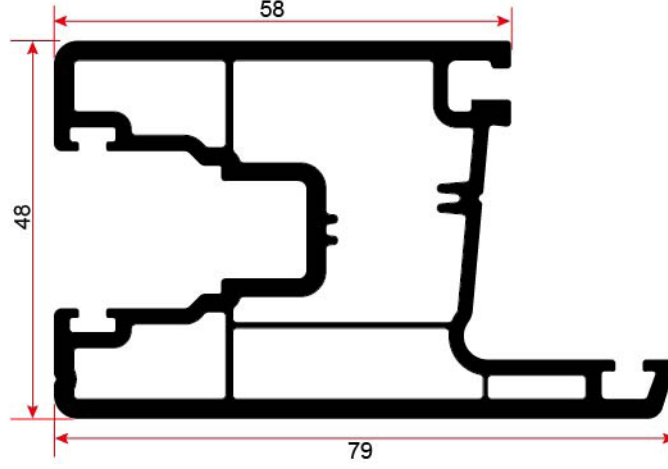

8004 SÜRME KANAT PROFİLİ
SASH PROFILE