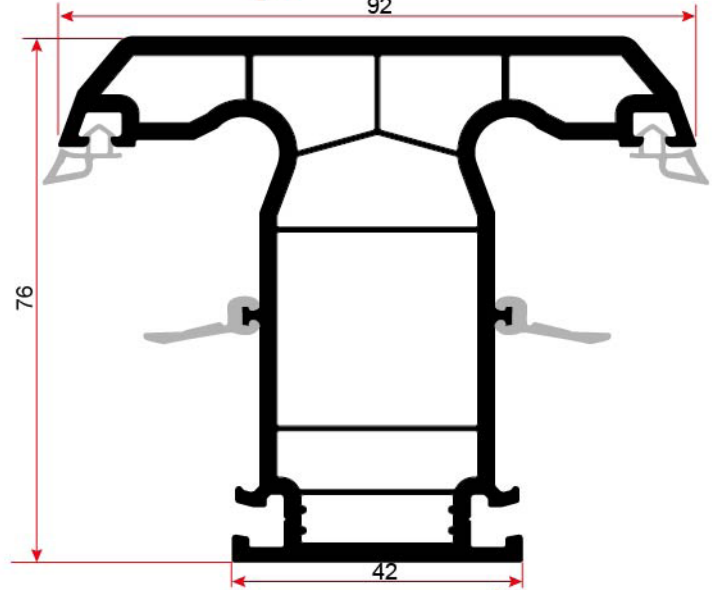

aspero

Pvc Kapı Pencere Sistemleri

2802 ORTA KAYIT PROFİLİ
MULLION PROFILE

2801 KASA PROFİLİ
FRAME PROFILE

2803 PENCERE KANAT PROFİLİ
SASH PROFILE

2804 KAPI KANAT PROFİLİ
DOOR SASH PROFILE

2805 PERVAZLI KASA PROFİLİ
FRAME PROFILE WITH SILL