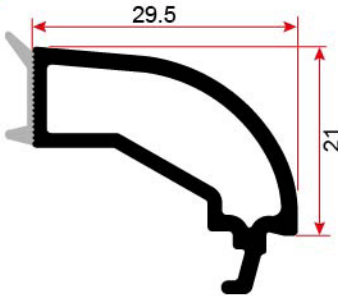

8006 SÜRME TEK CAM ÇİTASI
SINGLE GLAZING BEAD