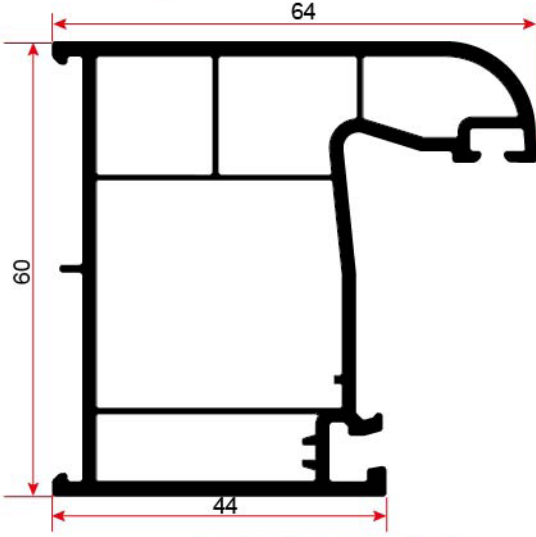

6042 ORTA KAYIT PROFİLİ
MULLION PROFILE

6023 PENCERE KANAT PROFİLİ
SASH PROFILE

6024 KAPI KANAT PROFİLİ
DOOR SASH PROFILE

6025 PERVAZLI KASA PROFİLİ
FRAME PROFILE WITH SILL

7026 TEK CAM ÇİTASI
SINGLE GLAZING BEAD