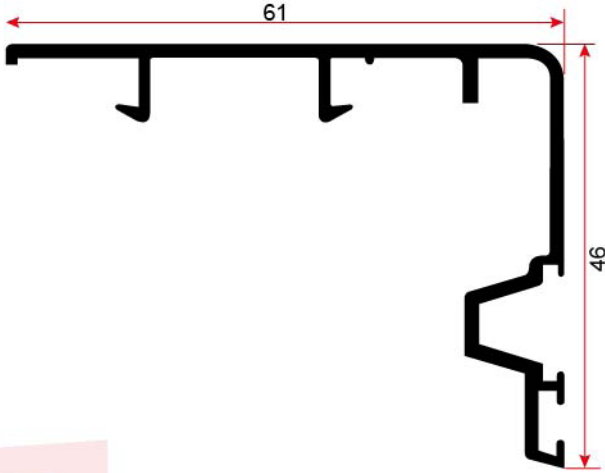

8003 SÜRME ORTA KAYIT
MULLION PROFILE

8008 SÜRME SİNEKLİKLİ KASA PROFİLİ
FLY SCREEN FRAME PROFILE

8004 SÜRME KANAT PROFİLİ
SASH PROFILE

8005 SÜRME KİLİTLEME PROFİLİ
LOCKING PROFILE

8010 SÜRME KASA KAPAMA
FRAME CLOSING PROFILE