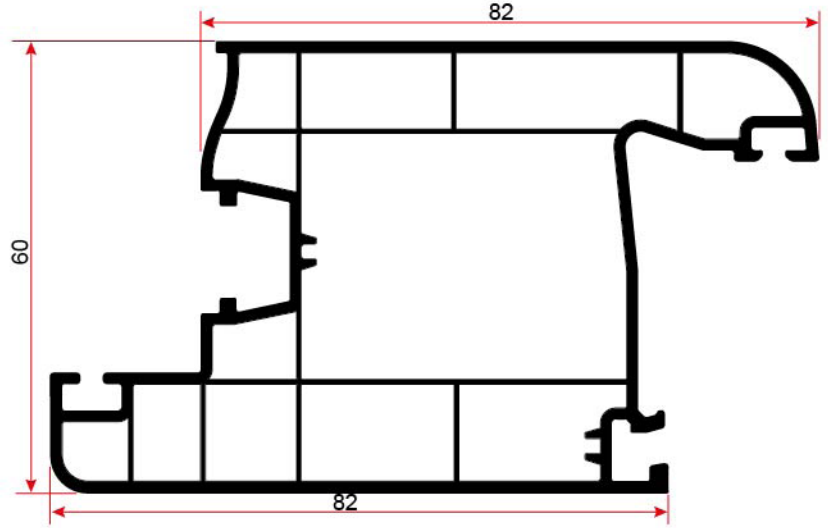

6024 KAPI KANAT PROFİLİ
DOOR SASH PROFILE