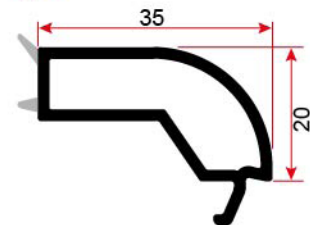

6002 ORTA KAYIT PROFİLİ
MULLION PROFILE

6003 PENCERE KANAT PROFİLİ
SASH PROFILE

6004 KAPI KANAT PROFİLİ
DOOR SASH PROFILE

6005 PERVAZLI KASA PROFİLİ
FRAME PROFILE WITH SILL

7026 TEK CAM ÇİTASI
SINGLE GLAZING BEAD