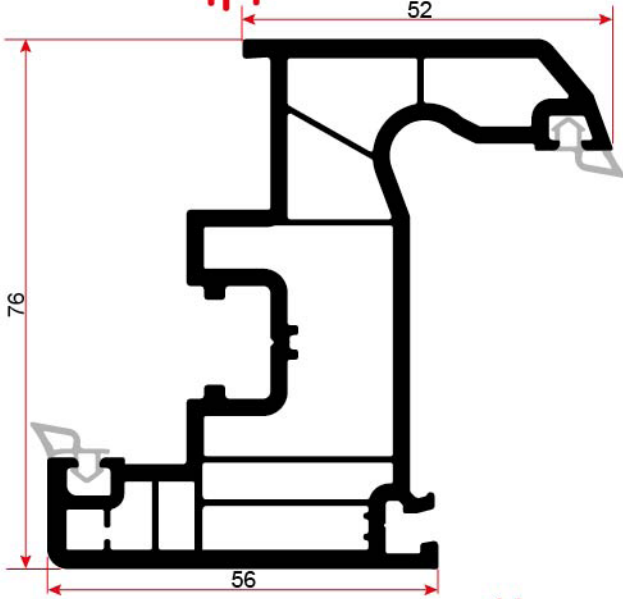

EGE
SERİSİ
AEGEAN
SERIES

EGE SERİSİ 76'LIK 2.2 mm
AEGEAN SERIES 76'S 2.2 mm

2201 KASA PROFİLİ
FRAME PROFILE

2202 ORTA KAYIT PROFİLİ
MULLION PROFILE

2203 PENCERE KANAT PROFİLİ
SASH PROFILE

2204 KAPI KANAT PROFİLİ
DOOR SASH PROFILE