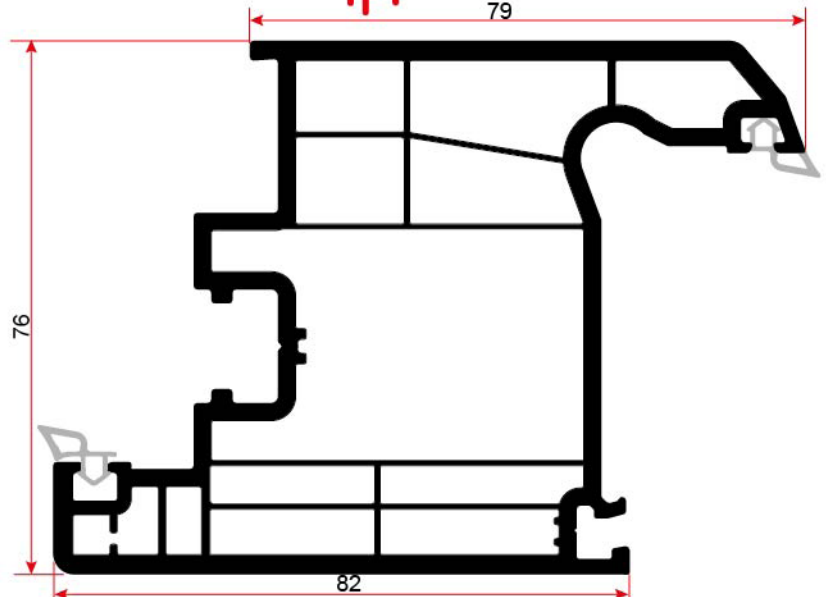

aspero

Pvc Kapı Pencere Sistemleri

2802 ORTA KAYIT PROFİLİ
MULLION PROFILE

2801 KASA PROFİLİ
FRAME PROFILE

2803 PENCERE KANAT PROFİLİ
SASH PROFILE

2804 KAPI KANAT PROFİLİ
DOOR SASH PROFILE

2805 PERVAZLI KASA PROFİLİ
FRAME PROFILE WITH SILL