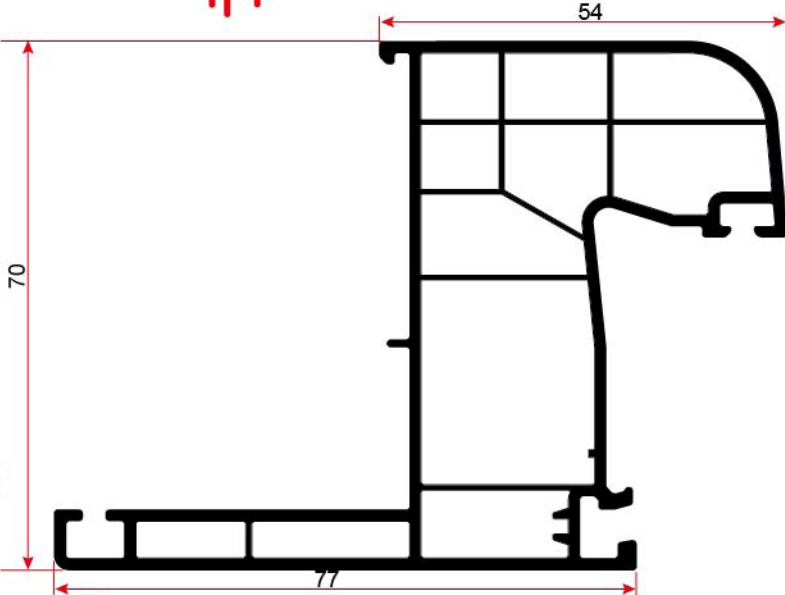

7025 PERVAZLI KASA PROFİLİ
FRAME PROFILE WITH SILL