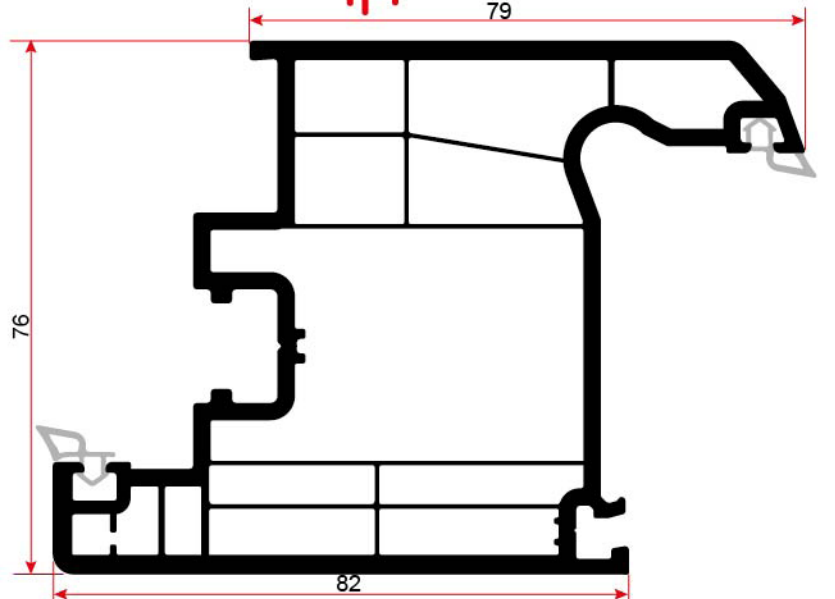

EGE
SERİSİ
AEGEAN
SERIES

EGE SERİSİ 76'LIK 2.2 mm
AEGEAN SERIES 76'S 2.2 mm

2201 KASA PROFİLİ
FRAME PROFILE

2202 ORTA KAYIT PROFİLİ
MULLION PROFILE

2203 PENCERE KANAT PROFİLİ
SASH PROFILE

2204 KAPI KANAT PROFİLİ
DOOR SASH PROFILE