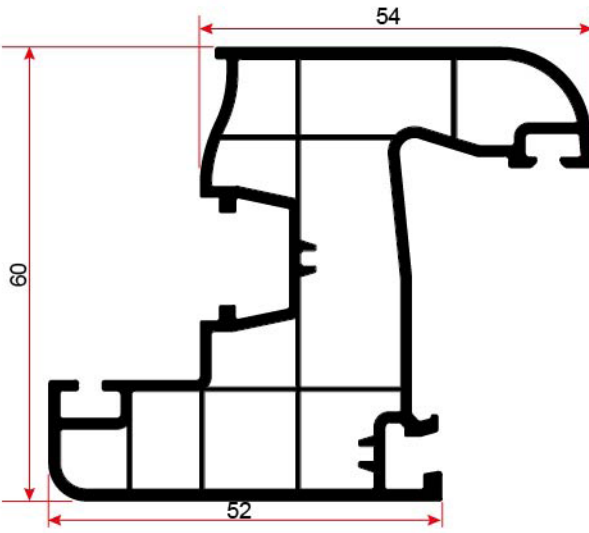

6042 ORTA KAYIT PROFİLİ
MULLION PROFILE

6023 PENCERE KANAT PROFİLİ
SASH PROFILE

6024 KAPI KANAT PROFİLİ
DOOR SASH PROFILE

6025 PERVAZLI KASA PROFİLİ
FRAME PROFILE WITH SILL

7026 TEK CAM ÇİTASI
SINGLE GLAZING BEAD