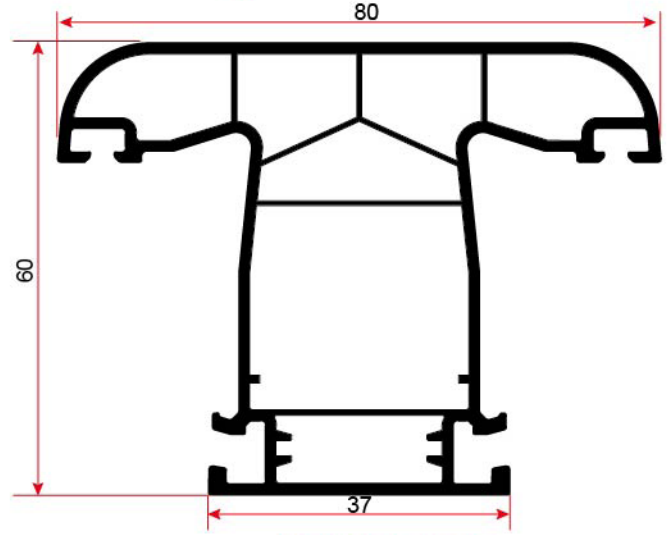

6002 ORTA KAYIT PROFİLİ
MULLION PROFILE