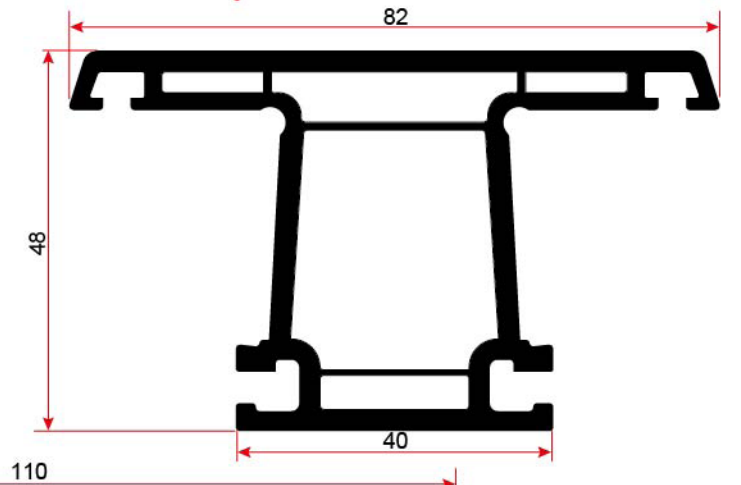

8003 SÜRME ORTA KAYIT
MULLION PROFILE