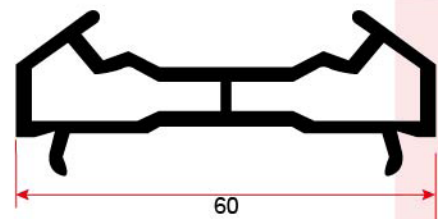

9001 KAPI LAMBRI
PANELING DOOR

9007 HAREKETLİ ORTA KAYIT
MOVING MULLION PROFILE

9005 60x60 KUTU PROFİL
60x60 BOX PROFILE

9003 BORU PROFİLİ
PIPE PROFILE

9006 70x70 KUTU PROFİL
70x70 BOX PROFILE

9002 KÖŞE DÖNÜŞ ADAPTÖRÜ
CORNER TURNING ADAPTER