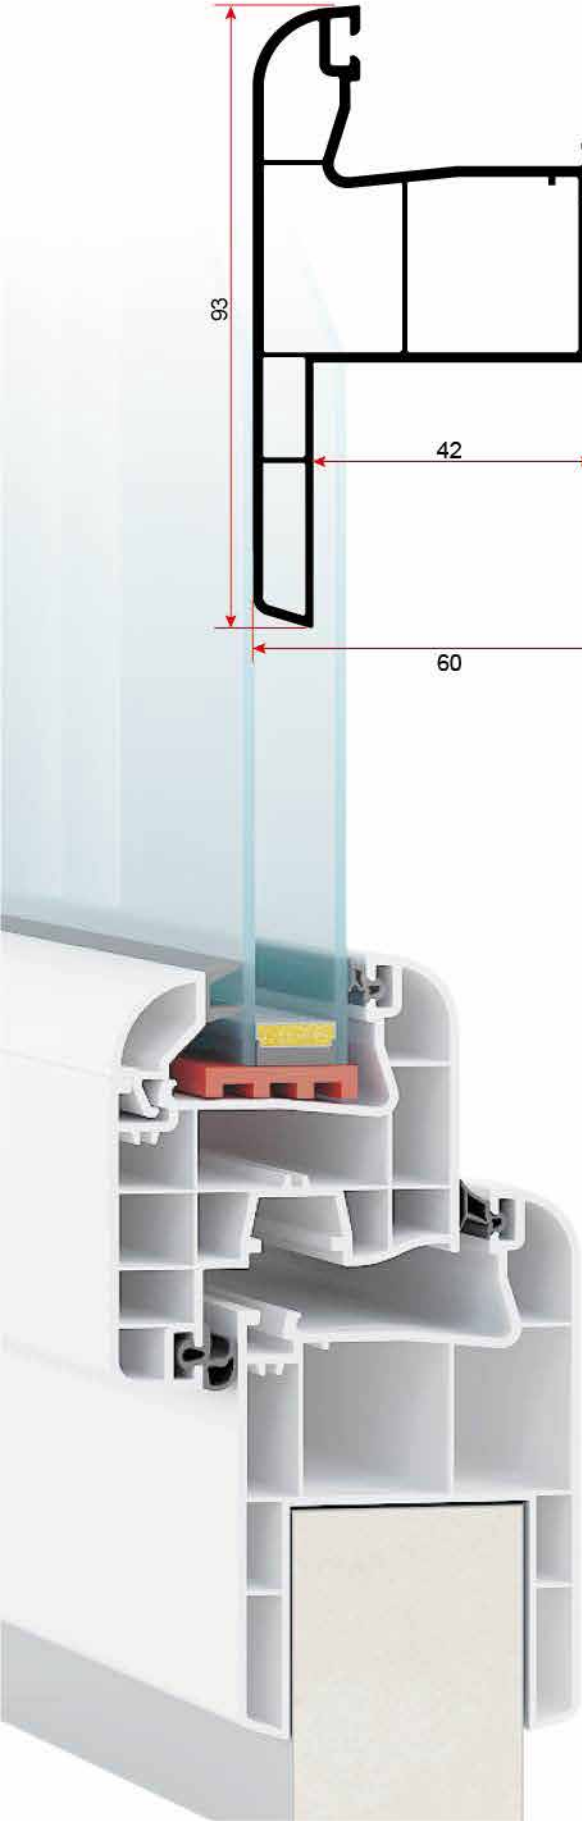

3001 40'LİK U KASA PROFİLİ
40' U FRAME PROFILE