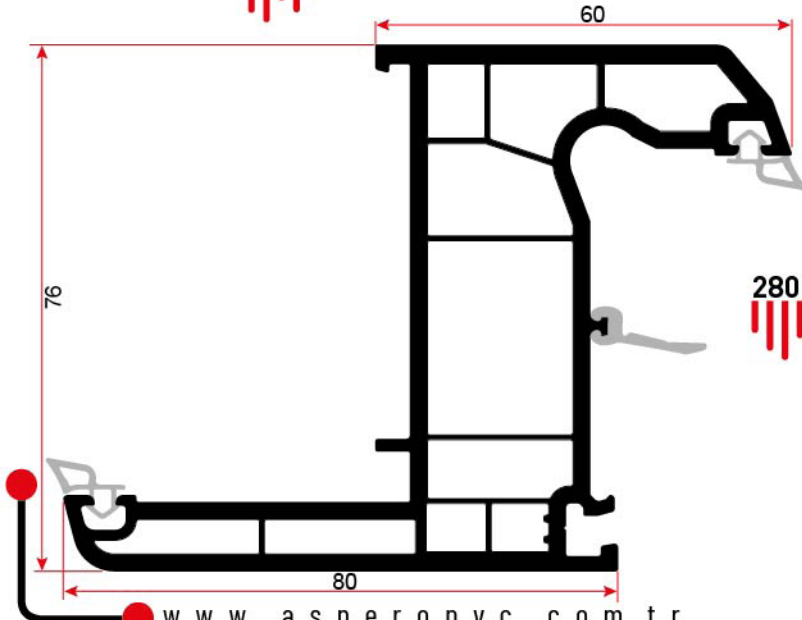

aspero

Pvc Kapı Pencere Sistemleri

2802 ORTA KAYIT PROFİLİ
MULLION PROFILE

2801 KASA PROFİLİ
FRAME PROFILE

2803 PENCERE KANAT PROFİLİ
SASH PROFILE

2804 KAPI KANAT PROFİLİ
DOOR SASH PROFILE

2805 PERVAZLI KASA PROFİLİ
FRAME PROFILE WITH SILL