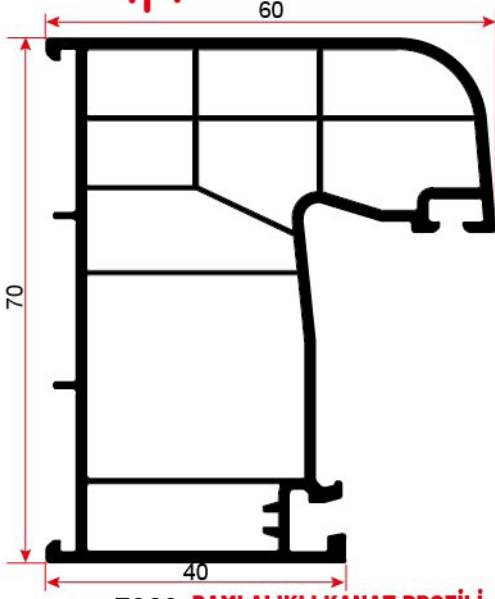

7021 KASA PROFİLİ
FRAME PROFILE