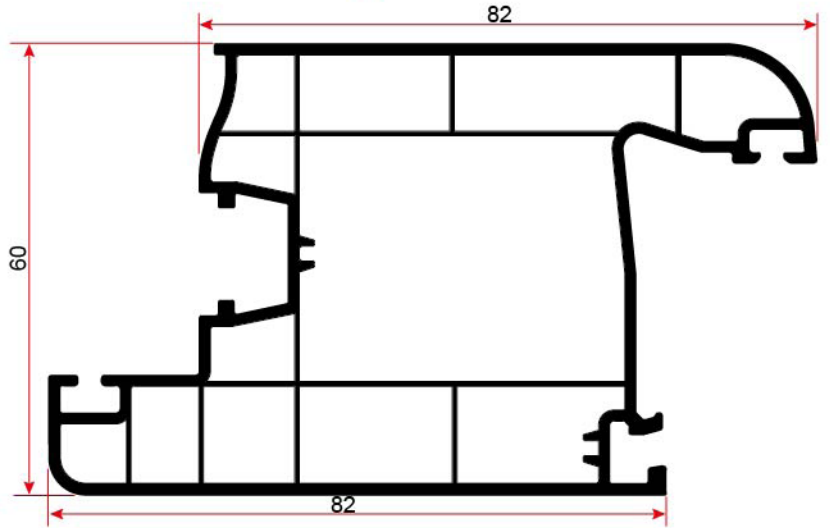

6004 KAPI KANAT PROFİLİ
DOOR SASH PROFILE