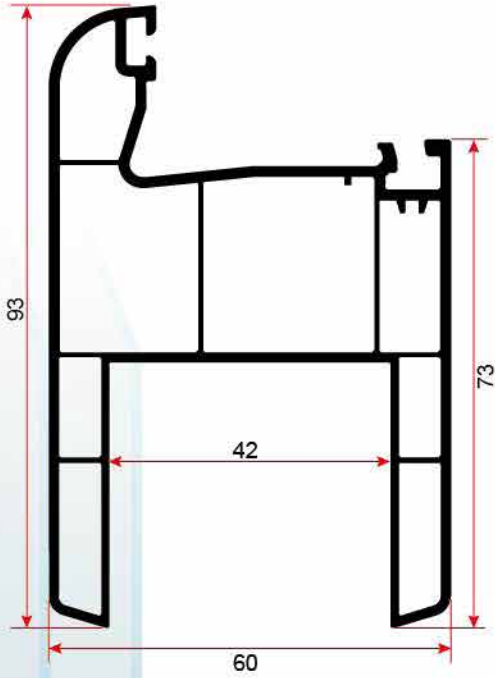

8006 SÜRME TEK CAM ÇİTASI
SINGLE GLAZING BEAD

8007 SÜRME ÇİFT CAM ÇİTASI
DOUBLE GLAZING BEAD

U KASA PROFİLLERİ (40,50,75'LİK) U FRAME PROFILES (40,50,75'S)

3001 40'LİK U KASA PROFİLİ
40' U FRAME PROFILE

3002 50'LİK U KASA PROFİLİ
50' U FRAME PROFILE