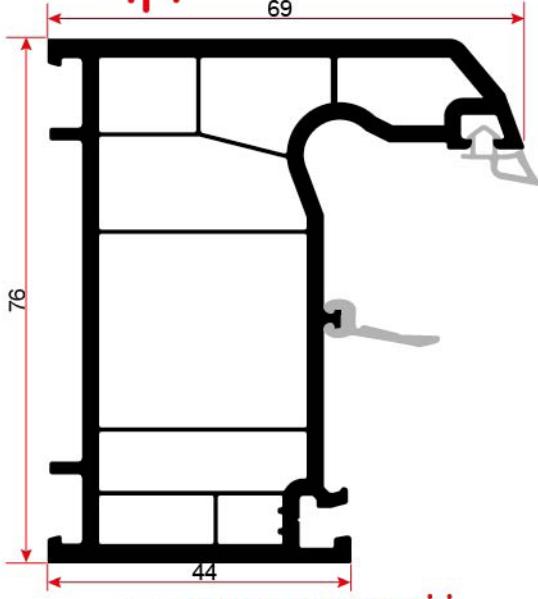

EGE SERİSİ 76'LIK 2.2 mm
AEGEAN SERIES 76'S 2.2 mm

2201 KASA PROFİLİ
FRAME PROFILE