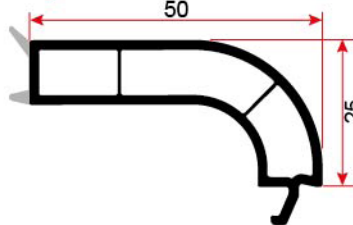

2806 TEK CAM ÇITASI
SINGLE GLAZING BEAD

2807 ÇİFT CAM ÇITASI (24 mm)
DOUBLE GLAZING BEAD (24 mm)

7027 ÇİFT CAM ÇITASI (34 mm)
TRIPLE GLAZING BEAD (34 mm)

aspero
Pvc Kapi Pencere Sistemleri

www.asperopvc.com.tr

EGE
SERİSİ
AEGEAN
SERIES

EGE SERİSİ 76'LIK 2.2 mm
AEGEAN SERIES 76'S 2.2 mm

2201 KASA PROFİLİ
FRAME PROFILE

2202 ORTA KAYIT PROFİLİ
MULLION PROFILE

2203 PENCERE KANAT PROFİLİ
SASH PROFILE

2204 KAPI KANAT PROFİLİ
DOOR SASH PROFILE

2205 PERVAZLI KASA PROFİLİ
FRAME PROFILE WITH SILL

2806 TEK CAM ÇITASI
SINGLE GLAZING BEAD

2807 ÇİFT CAM ÇITASI (24 mm)
DOUBLE GLAZING BEAD (24 mm)

7027 ÇİFT CAM ÇITASI (34 mm)
TRIPLE GLAZING BEAD (34 mm)