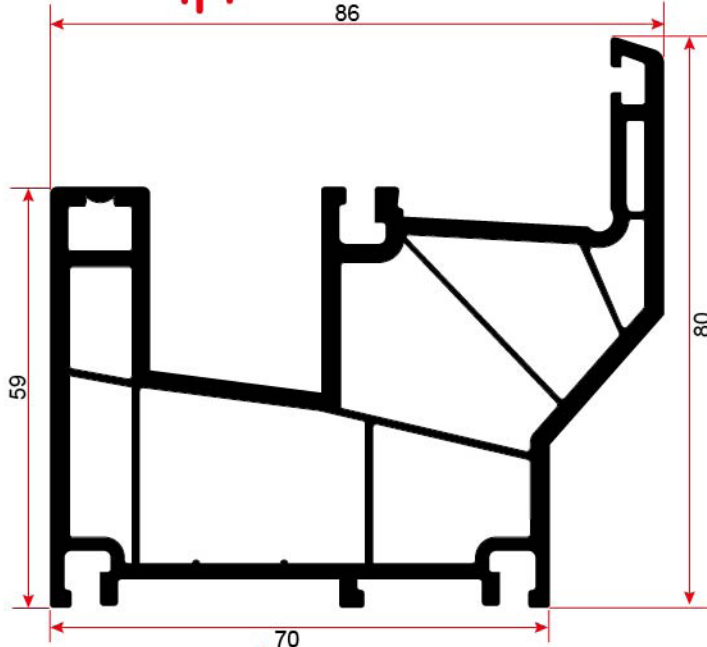

8009 SÜRME TEKLİ KASA PROFİLİ
FIX FRAME PROFILE