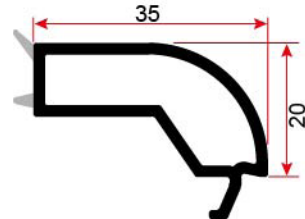

6042 ORTA KAYIT PROFİLİ
MULLION PROFILE

6023 PENCERE KANAT PROFİLİ
SASH PROFILE

6024 KAPI KANAT PROFİLİ
DOOR SASH PROFILE

6025 PERVAZLI KASA PROFİLİ
FRAME PROFILE WITH SILL

7026 TEK CAM ÇİTASI
SINGLE GLAZING BEAD