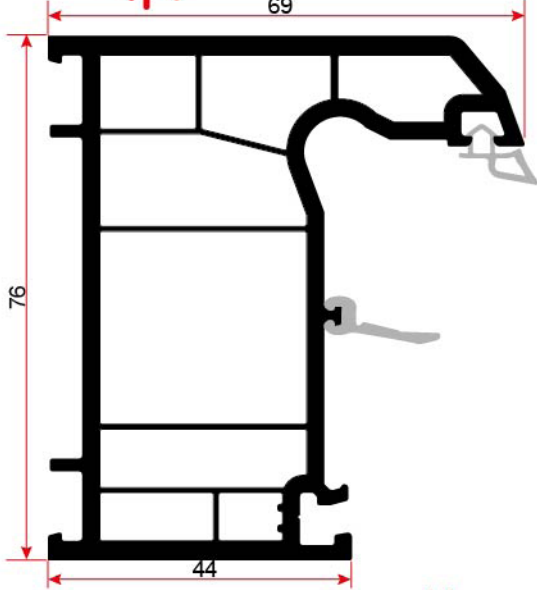

aspero

Pvc Kapı Pencere Sistemleri

2802 ORTA KAYIT PROFİLİ
MULLION PROFILE

2801 KASA PROFİLİ
FRAME PROFILE

2803 PENCERE KANAT PROFİLİ
SASH PROFILE

2804 KAPI KANAT PROFİLİ
DOOR SASH PROFILE

2805 PERVAZLI KASA PROFİLİ
FRAME PROFILE WITH SILL