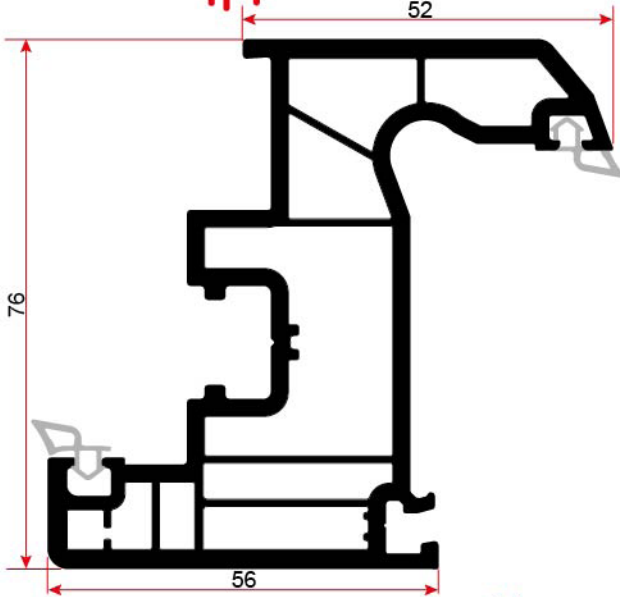

aspero

Pvc Kapı Pencere Sistemleri

2802 ORTA KAYIT PROFİLİ
MULLION PROFILE

2801 KASA PROFİLİ
FRAME PROFILE

2803 PENCERE KANAT PROFİLİ
SASH PROFILE

2804 KAPI KANAT PROFİLİ
DOOR SASH PROFILE

2805 PERVAZLI KASA PROFİLİ
FRAME PROFILE WITH SILL