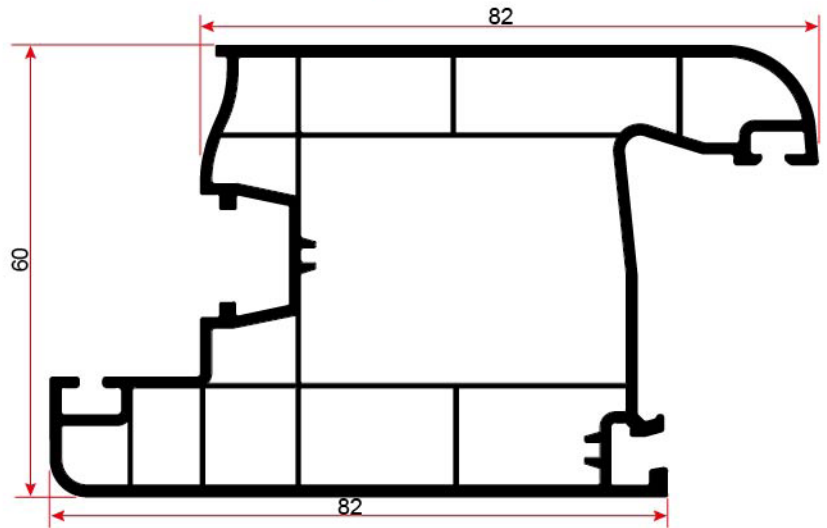

6004 KAPI KANAT PROFİLİ
DOOR SASH PROFILE