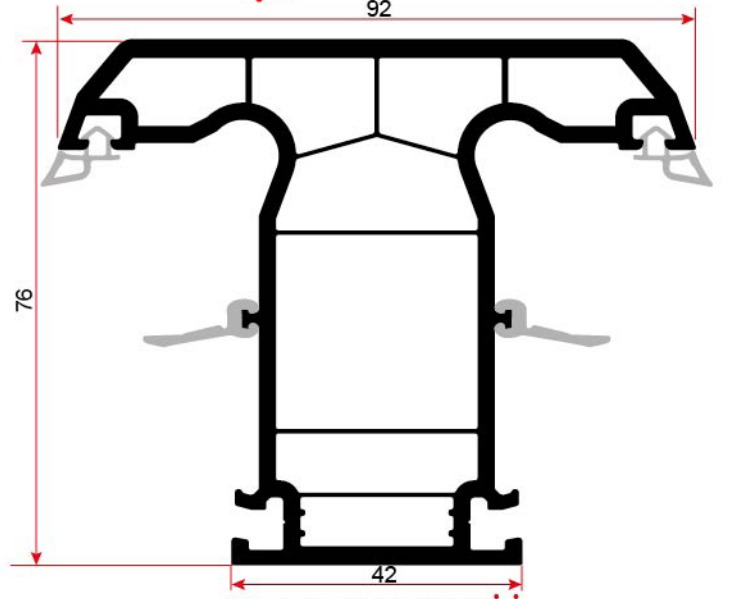

EGE
SERİSİ
AEGEAN
SERIES

EGE SERİSİ 76'LIK 2.2 mm
AEGEAN SERIES 76'S 2.2 mm

2201 KASA PROFİLİ
FRAME PROFILE

2202 ORTA KAYIT PROFİLİ
MULLION PROFILE

2203 PENCERE KANAT PROFİLİ
SASH PROFILE

2204 KAPI KANAT PROFİLİ
DOOR SASH PROFILE