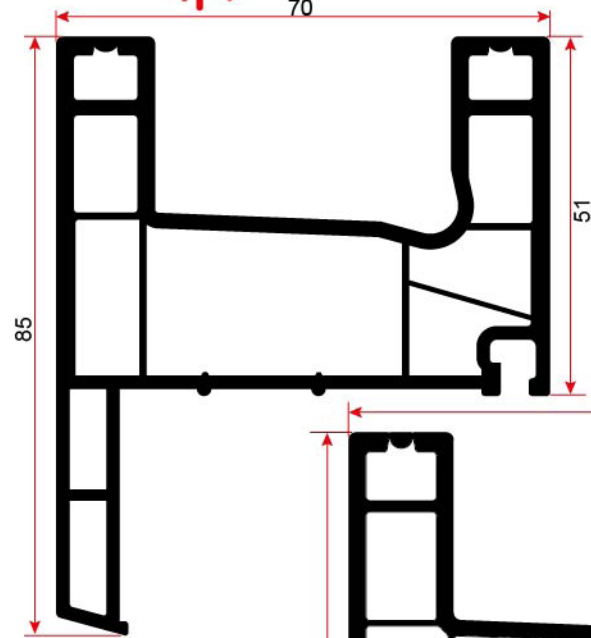

7027 ÇİFT CAM ÇİTASI
DOUBLE GLAZING BEAD

SÜRME
SERİSİ
SLIDING
SERIES

8009 SÜRME TEKLİ KASA PROFİLİ
FIX FRAME PROFILE

8001 SÜRME ÇİFTLİ KASA PROFİLİ
DOUBLE FRAME PROFILE

8002 SÜRME PERVAZLI KASA
SILL DOUBLE FRAME PROFILE