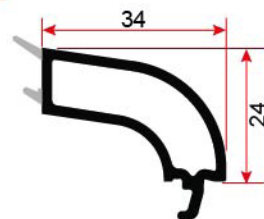

aspero

Pvc Kapı Pencere Sistemleri

2802 ORTA KAYIT PROFİLİ
MULLION PROFILE

2801 KASA PROFİLİ
FRAME PROFILE

2803 PENCERE KANAT PROFİLİ
SASH PROFILE

2804 KAPI KANAT PROFİLİ
DOOR SASH PROFILE

2805 PERVAZLI KASA PROFİLİ
FRAME PROFILE WITH SILL

2806 TEK CAM ÇITASI
SINGLE GLAZING BEAD

2807 ÇİFT CAM ÇITASI (24 mm)
DOUBLE GLAZING BEAD (24 mm)

7027 ÇİFT CAM ÇITASI (34 mm)
TRIPLE GLAZING BEAD (34 mm)

aspero
Pvc Kapi Pencere Sistemleri

www.asperopvc.com.tr