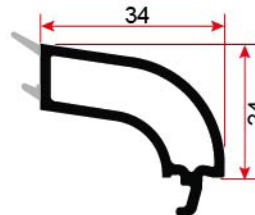

2806 TEK CAM ÇITASI
SINGLE GLAZING BEAD

2807 ÇİFT CAM ÇITASI (24 mm)
DOUBLE GLAZING BEAD (24 mm)

7027 ÇİFT CAM ÇITASI (34 mm)
TRIPLE GLAZING BEAD (34 mm)

aspero
Pvc Kapi Pencere Sistemleri

www.asperopvc.com.tr

EGE
SERİSİ
AEGEAN
SERIES

EGE SERİSİ 76'LIK 2.2 mm
AEGEAN SERIES 76'S 2.2 mm

2201 KASA PROFİLİ
FRAME PROFILE

2202 ORTA KAYIT PROFİLİ
MULLION PROFILE

2203 PENCERE KANAT PROFİLİ
SASH PROFILE

2204 KAPI KANAT PROFİLİ
DOOR SASH PROFILE

2205 PERVAZLI KASA PROFİLİ
FRAME PROFILE WITH SILL

2806 TEK CAM ÇITASI
SINGLE GLAZING BEAD

2807 ÇİFT CAM ÇITASI (24 mm)
DOUBLE GLAZING BEAD (24 mm)

7027 ÇİFT CAM ÇITASI (34 mm)
TRIPLE GLAZING BEAD (34 mm)