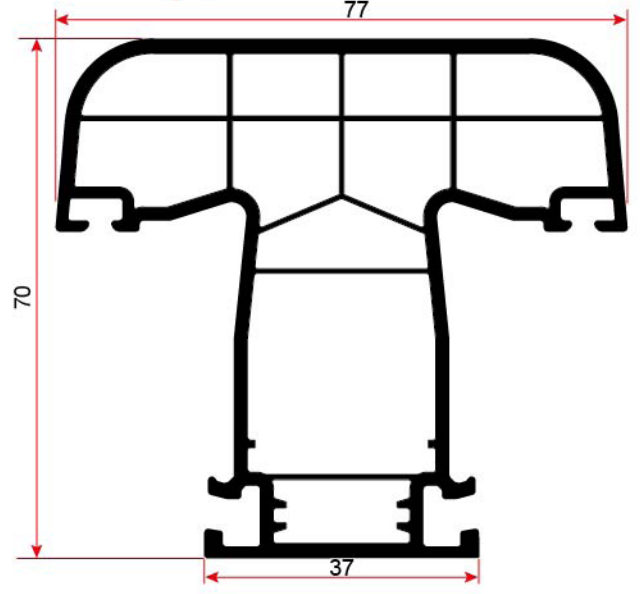

aspero
Pvc Kapı Pencere Sistemleri

● www.asperopvc.com.tr

EYLÜL

SERİSİ (7000)

SEPTEMBER

SERIES (7000)

7001 KASA PROFİLİ
FRAME PROFILE

7002 ORTA KAYIT PROFİLİ
MULLION PROFILE