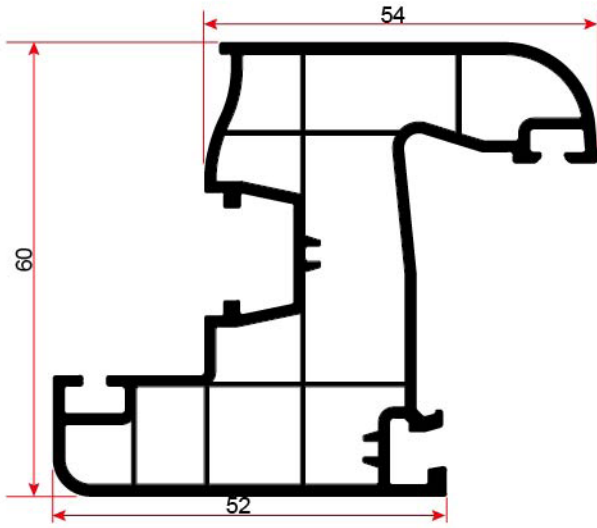

6003 PENCERE KANAT PROFİLİ
SASH PROFILE