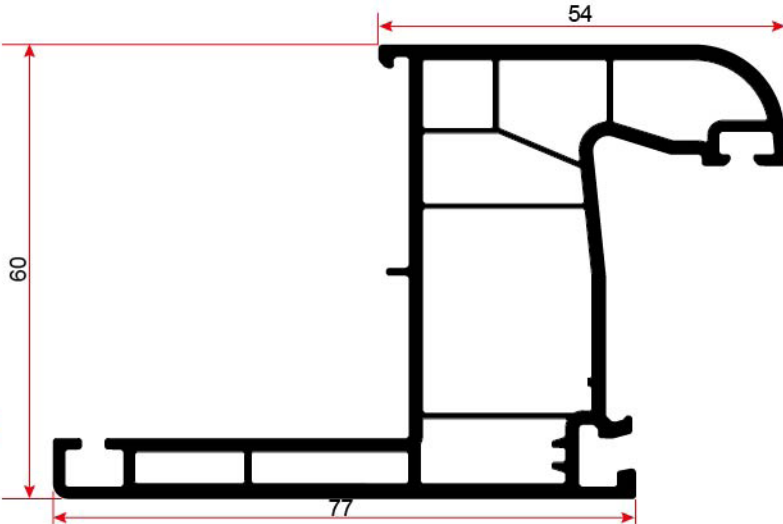

6042 ORTA KAYIT PROFİLİ
MULLION PROFILE

6023 PENCERE KANAT PROFİLİ
SASH PROFILE

6024 KAPI KANAT PROFİLİ
DOOR SASH PROFILE

6025 PERVAZLI KASA PROFİLİ
FRAME PROFILE WITH SILL

7026 TEK CAM ÇİTASI
SINGLE GLAZING BEAD