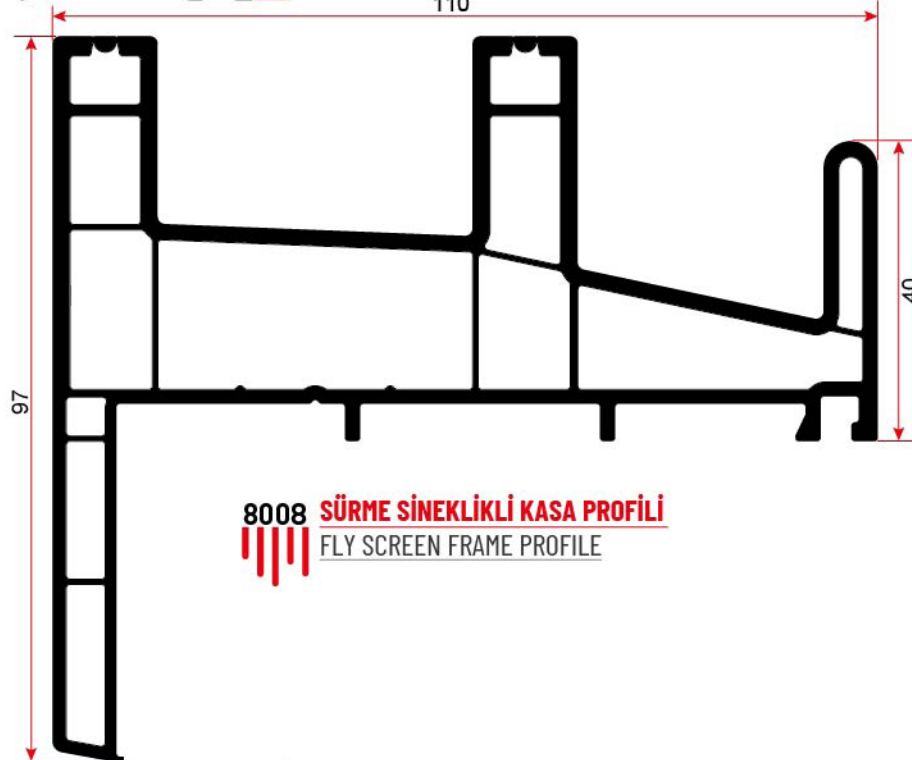

8008 SÜRME SİNEKLİKLİ KASA PROFİLİ
FLY SCREEN FRAME PROFILE