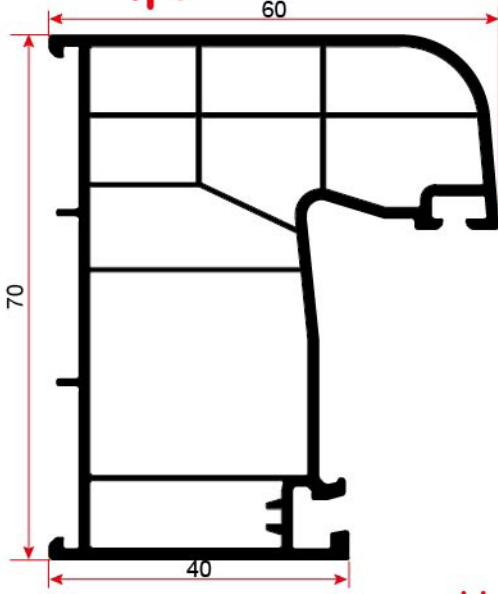

aspero
Pvc Kapı Pencere Sistemleri

● www.asperopvc.com.tr

EYLÜL

SERİSİ (7000)

SEPTEMBER

SERIES (7000)

7001 KASA PROFİLİ
FRAME PROFILE

7002 ORTA KAYIT PROFİLİ
MULLION PROFILE