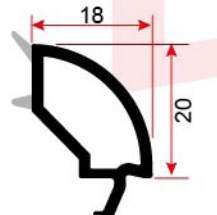

2205 PERVAZLI KASA PROFİLİ
FRAME PROFILE WITH SILL

2806 TEK CAM ÇITASI
SINGLE GLAZING BEAD

2807 ÇİFT CAM ÇITASI (24 mm)
DOUBLE GLAZING BEAD (24 mm)

7027 ÇİFT CAM ÇITASI (34 mm)
TRIPLE GLAZING BEAD (34 mm)