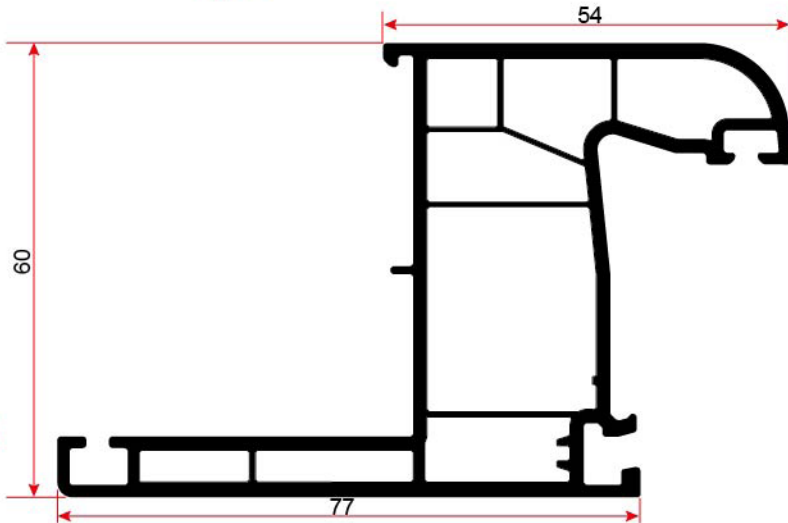

6002 ORTA KAYIT PROFİLİ
MULLION PROFILE

6003 PENCERE KANAT PROFİLİ
SASH PROFILE

6004 KAPI KANAT PROFİLİ
DOOR SASH PROFILE

6005 PERVAZLI KASA PROFİLİ
FRAME PROFILE WITH SILL

7026 TEK CAM ÇİTASI
SINGLE GLAZING BEAD