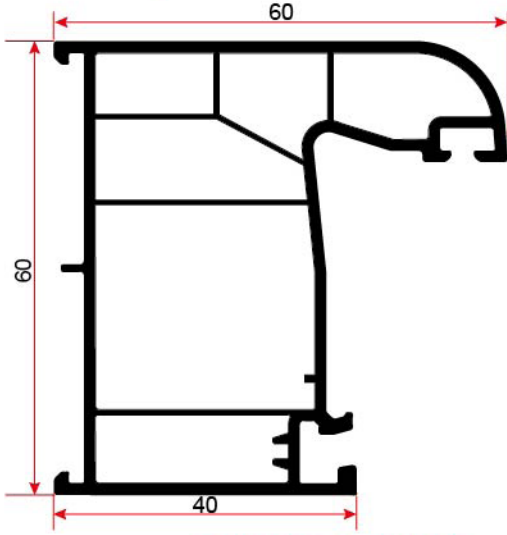

aspero

Pvc Kapı Pencere Sistemleri

● www.asperopvc.com.tr ●

EKİN

SERİSİ (6000)

CROP

SERİSİ (6000)

6001 KASA PROFİLİ
FRAME PROFILE