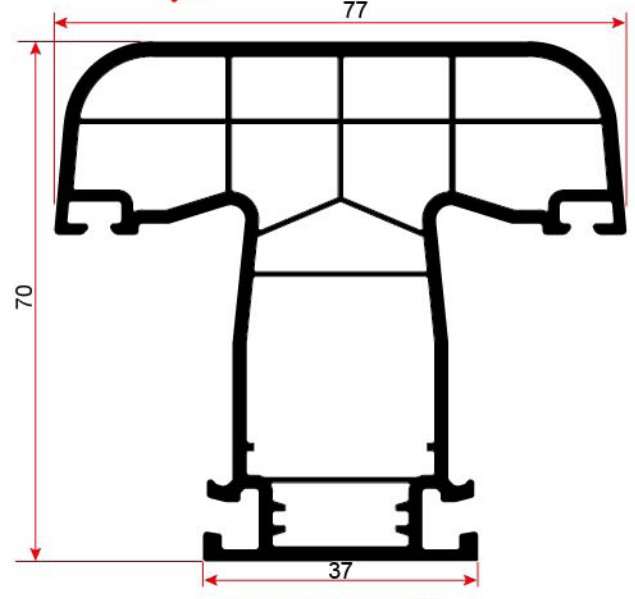

aspero
Pvc Kapı Pencere Sistemleri

● w w w . a s p e r o p v c . c o m . t r ●

EYLÜL +PLUS
SERİSİ (7020)
SEPTEMBER
SERIES +PLUS
(7020)

7021 KASA PROFİLİ
FRAME PROFILE

7022 ORTA KAYIT PROFİLİ
MULLION PROFILE