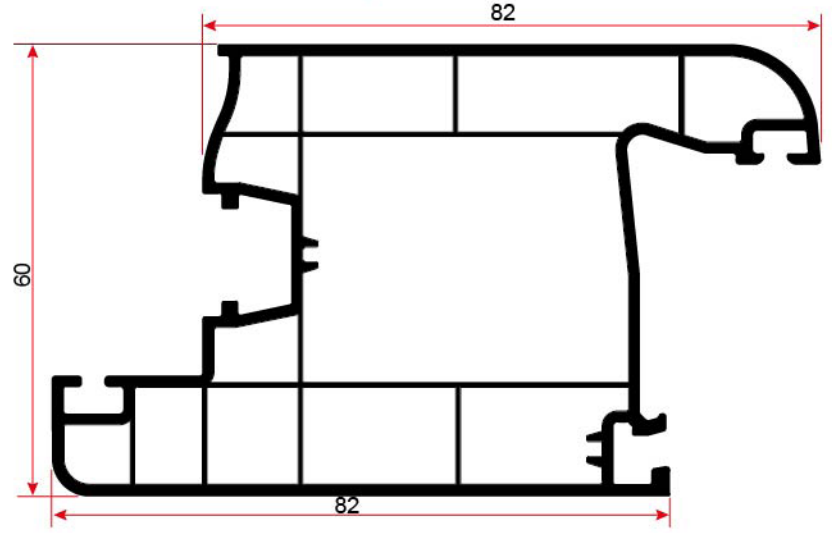

6042 ORTA KAYIT PROFİLİ
MULLION PROFILE

6023 PENCERE KANAT PROFİLİ
SASH PROFILE

6024 KAPI KANAT PROFİLİ
DOOR SASH PROFILE

6025 PERVAZLI KASA PROFİLİ
FRAME PROFILE WITH SILL

7026 TEK CAM ÇİTASI
SINGLE GLAZING BEAD