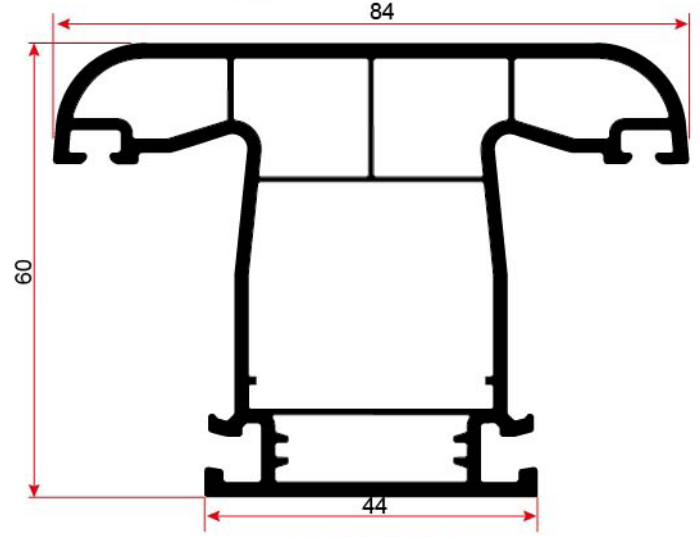

6042 ORTA KAYIT PROFİLİ
MULLION PROFILE

6023 PENCERE KANAT PROFİLİ
SASH PROFILE

6024 KAPI KANAT PROFİLİ
DOOR SASH PROFILE

6025 PERVAZLI KASA PROFİLİ
FRAME PROFILE WITH SILL

7026 TEK CAM ÇİTASI
SINGLE GLAZING BEAD