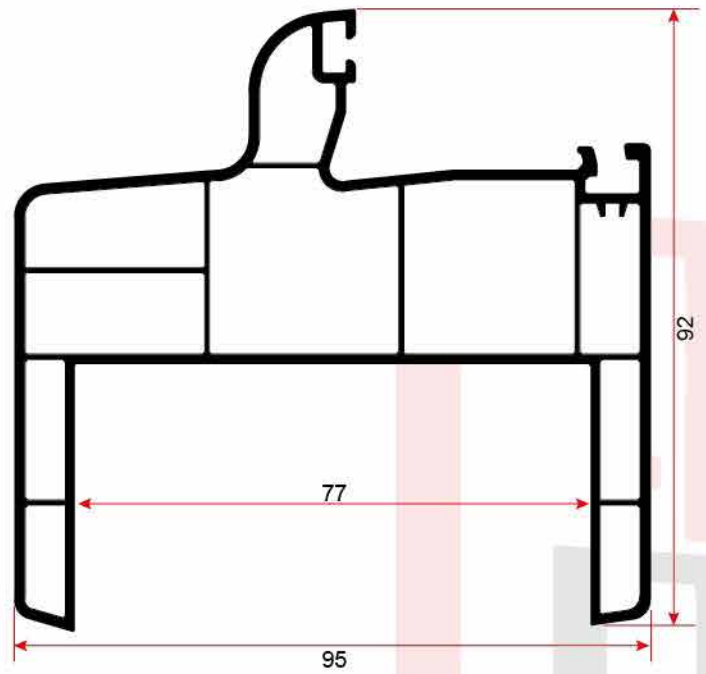

3003 75'LİK U KASA PROFİLİ
75' U FRAME PROFILE