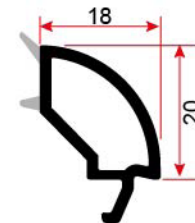

7027 ÇİFT CAM ÇİTASI
DOUBLE GLAZING BEAD